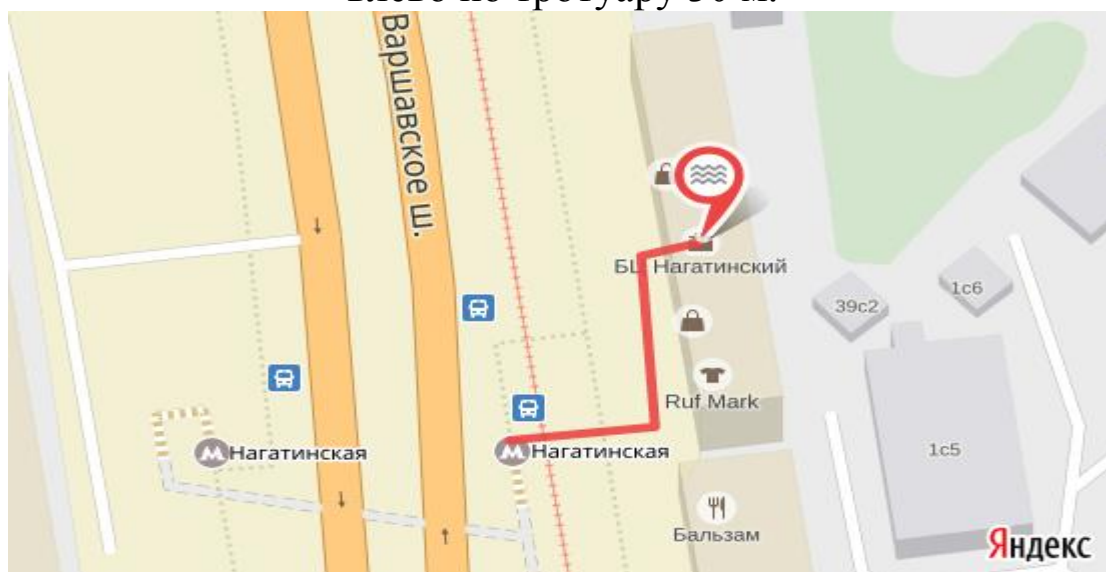

КАК НАС НАЙТИ

**Московский отдел обеспечения в сфере рыбохозяйственной
деятельности ФГБНУ «ВНИИПРХ»**

117105, г. Москва, Варшавское ш., д. 39, БЦ "Нагатинский" 4-й этаж.
Приемная – каб. 407

Тел. +7 (495) 108-68-56 (доб. 200)

Моб. +7 (925) 789-83-81

электронная почта: m_otdel@vniiprh.ru

Метро Нагатинская. Последний вагон из центра.
Выход в город на Варшавское ш., к Центру Международной почты

При выходе из метро в переходе направо. До конца перехода, налево по ступеням вверх на улицу. Далее перейти через трамвайные пути и пройти влево по тротуару 30 м.